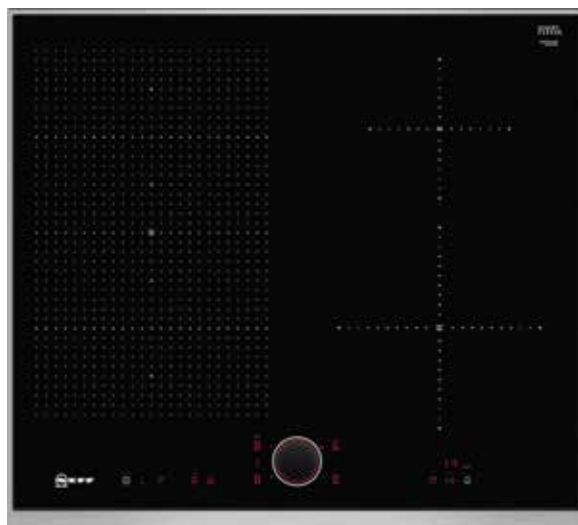

T56TS51N0

Induktionshäll med funktioner som TwistPad Fire - NEFFs avtagbara vred. Flex Induction - din spishäll känner av och värmer dina kastruller. Power Move - dra din kastrull eller stekpanna för att justera temperaturen. Häl-len övervakar hela tiden stekpannans temperatur så att du inte behöver oroa dig för att maten bränns vid.

PAKET - NEFF PYROLYS

Paket med diskmaskin, mikro, häll, ugn med pyrolytisk rengöring

SLIDE AND HIDE®

Vår försvinnande Slide & Hide®-lucka glider smidigt in under ugnen så att du enkelt kan smaka av och efterkrydda maten - utan att ugnskapaciteten minskas. Dra bara upp det bekväma roterande handtaget utan att ändra din handposition för att stänga luckan när du är klar. Perfekt för kompakta kök och praktiska kokkar.

CIRCOTHERM

Vill du grädda på flera nivåer? I så fall är CircoTherm® din grej. Det smarta luftflödessystemet håller värmen jämn i hela ugnen, så att du kan placera dina plåtar på vilken nivå som helst och ändå få jämna resultat. Om du ställer till med en fest kan CircoTherm® till och med låta dig grädda på upp till fyra nivåer samtidigt.

PYROLYTISK RENGÖRING & EASYCLEAN

Vanligtvis har du ordentlig städning av ugnen att se fram emot efter att du njutit av den stora steken du tillagat. Du slipper dock ta dig an skrubbandet om din ugn är utrustad med Pyrolytisk självrengöring. Allt du behöver göra är att slå på funktionen och låt din ugn förvandla allt stänk till aska. När ugnen har svalnat torkar du bara av och sedan är din ugn skinande ren igen.

EasyClean är praktiskt att använda för snabb rengöring av ugnen vid behov. Du tillsätter bara lite vatten och en droppe rengöringsmedel, aktivera EasyClean-programmet och torka av efteråt. Enkelt.