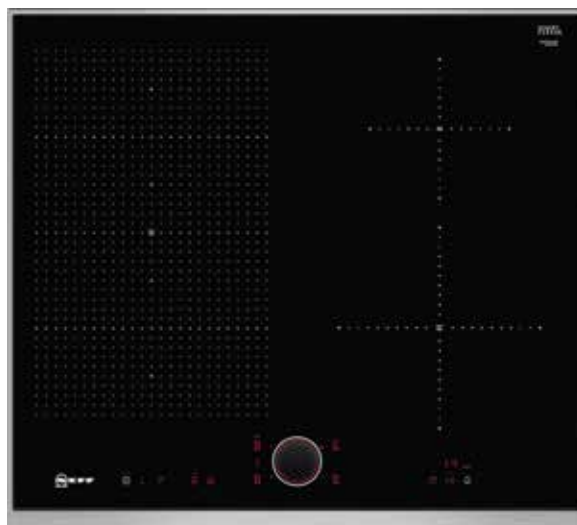

T56TS51N0

Induktionshäll med funktioner som TwistPad Fire - NEFFs avtagbara vred. Flex Induction - din spishäll känner av och värmer dina kastruller. Power Move - dra din kastrull eller stekpanna för att justera temperaturen. Häl-len övervakar hela tiden stekpannans temperatur så att du inte behöver oroa dig för att maten bränns vid.

PAKET - NEFF PYROLYS

Paket med diskmaskin, mikro, häll, ugn med pyrolytisk rengöring

SLIDE AND HIDE®

Vår försvinnande Slide & Hide®-lucka glider smidigt in under ugnen så att du enkelt kan smaka av och efterkrydda maten - utan att ugnskapaciteten minskas. Dra bara upp det bekväma roterande handtaget utan att ändra din handposition för att stänga luckan när du är klar. Perfekt för kompakta kök och praktiska kokkar.

CIRCOTHERM

Vill du grädda på flera nivåer? I så fall är CircoTherm® din grej. Det smarta luftflödessystemet håller värmen jämn i hela ugnen, så att du kan placera dina plåtar på vilken nivå som helst och ändå få jämna resultat. Om du ställer till med en fest kan CircoTherm® till och med låta dig grädda på upp till fyra nivåer samtidigt.

PYROLYTISK RENGÖRING & EASYCLEAN

Vanligtvis har du ordentlig städning av ugnen att se fram emot efter att du njutit av den stora steken du tillagat. Du slipper dock ta dig an skrubbandet om din ugn är utrustad med Pyrolytisk självrengöring. Allt du behöver göra är att slå på funktionen och låt din ugn förvandla allt stänk till aska. När ugnen har svalnat torkar du bara av och sedan är din ugn skinande ren igen.

EasyClean är praktiskt att använda för snabb rengöring av ugnen vid behov. Du tillsätter bara lite vatten och en droppe rengöringsmedel, aktivera EasyClean-programmet och torka av efteråt. Enkelt.