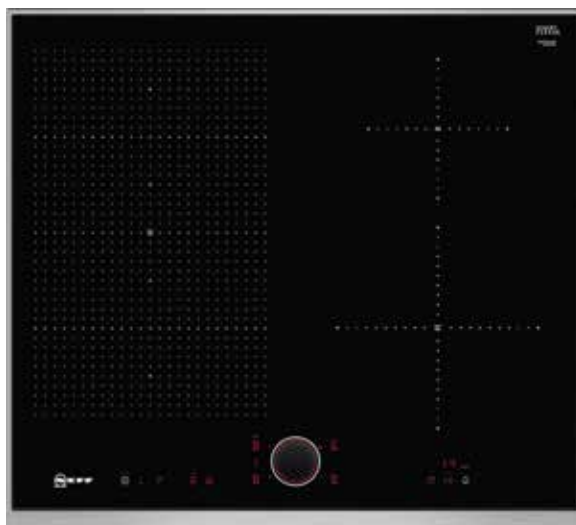

T56TS51N0

Induktionshäll med funktioner som TwistPad Fire - NEFFs avtagbara vred. Flex Induction - din spishäll känner av och värmer dina kastruller. Power Move - dra din kastrull eller stekpanna för att justera temperaturen. Hällen övervakar hela tiden stekpannans temperatur så att du inte behöver oroa dig för att maten bränns vid.

PAKET - NEFF FULLÅNGA

Paket med diskmaskin, mikro, häll, ugn med fullånga

SLIDE AND HIDE®

Vår försvinnande Slide & Hide®-lucka glider smidigt in under ugnen så att du enkelt kan smaka av och efterkrydda maten - utan att ugnskapaciteten minskas. Dra bara upp det bekväma roterande handtaget utan att ändra din handposition för att stänga luckan när du är klar. Perfekt för kompakta kök och praktiska kokkar.

CIRCOTHERM

Vill du grädda på flera nivåer? I så fall är CircoTherm® din grej. Det smarta luftflödessystemet håller värmen jämn i hela ugnen, så att du kan placera dina plåtar på vilken nivå som helst och ändå få jämnt resultat. Om du ställer till med en fest kan CircoTherm® till och med låta dig grädda på upp till fyra nivåer samtidigt.

VARIOSTEAM

En ugn med den nya och unika funktionen VarioSteam®. En innovativ fuktkontroll som regelbundet förser matlagningen med små doser av vatten. Din stek blir saftig, ditt bröd blir knaprigt och maten får en perfekt och aptitlig yta. Du ställer lätt in rätt fuktdosering utifrån tre förprogrammerade nivåer och finjusterar enkelt manuellt under tillagningen. Idén är enkel, tekniken genial - olika typer av mat behöver olika mängd fukt. VarioSteam® ger mat i ugn perfekt resultat.

SOUSVIDE

Oavsett vilken maträtt som väcker ett minne för dig - kryddig fisk, perfekt kokade grönsaker, söt frukt, kött som smälter i munnen eller en stor röd chilifrukt - SousVide-programmet sköter matlagningen med en konstant låg temperatur. Alla råvaror bevarar sin doft och struktur på detta vakuumsförseglade tillagningssätt.