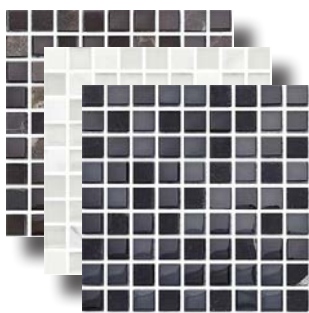

Mosaik marmor mix 1,5x1,5
Emperador 131092
Carrara 131091
Nero 131093
1 795 kr/m²