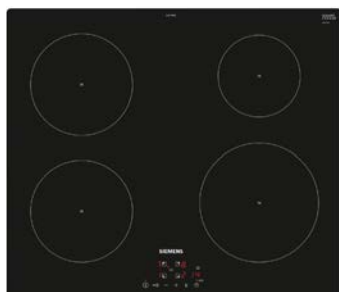

Mikrovågsugn

Roterande glastallrik

Digital display för enkel och intuitiv användning.

EU611BEB2E

Den senaste induktionstekniken gör matlagningen snabbare, smidigare och säkrare.

Med touchControl kan kokzoner aktiveras och ställas in med ett enda fingertryck.