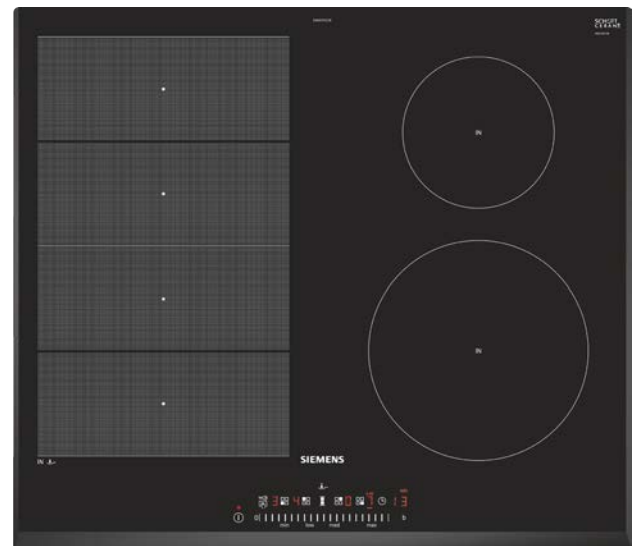

3 590 kr

EX651FEC1E

Induktionshäll.

Flexibel matlagning med de innovativa flexInduktion-zonerna och de 2 traditionella kokzonerna. TouchSlider gör det enkelt att ställa in eller ändra temperatur med ett enda fingertryck.