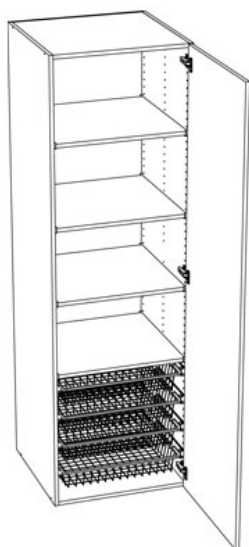

Högsåp - Ballingslöv

Original

Förvaring

Klädkammarinredning - Elfa

Original

Elfa Classic

Praktiskt klädkammarinredning från Elfa

Original består av bärlist, hängskena, stång, konsol och trådhylla
Elfas Linnelösning i klädkammare enligt bostadsfakta

Bilden visar inredning utöver standard