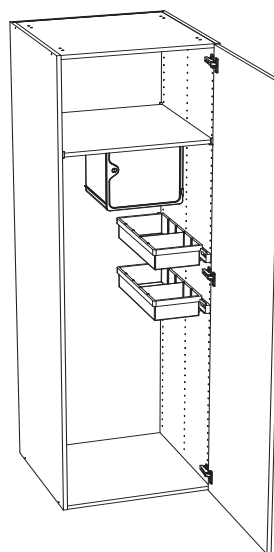

Högsåp - Ballingslöv

Original

Stådsåp

Förvaring

Klädkammarinredning - Elfa

Original

Elfa Classic

Praktiskt klädkammarinredning från Elfa

Original består av bärlist, hängskena, stång, konsol och trådhylla
Elfas Linnelösning i klädkammare enligt bostadsfakta

Bilden visar inredning utöver standard