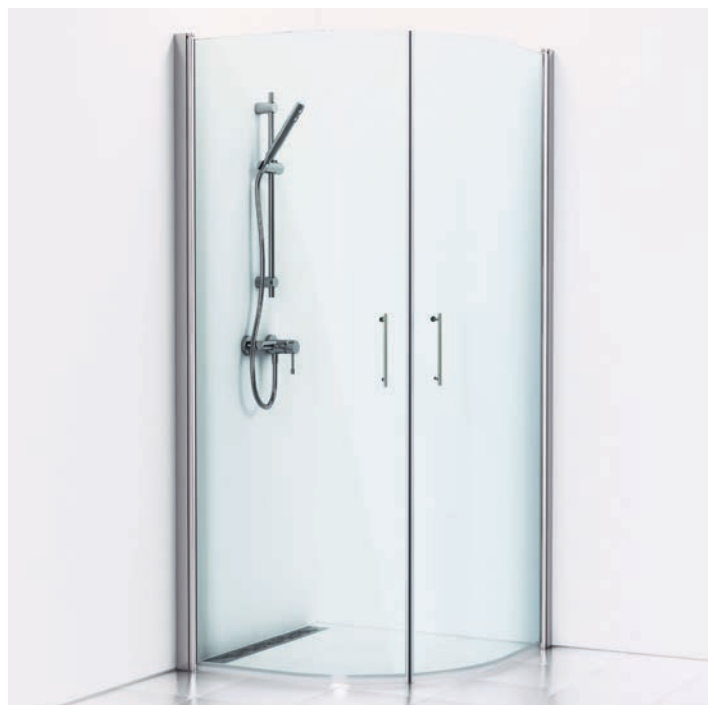

Toalettstol - Ahlsell & Svedbergs

Original

Standard

Hel cisternkåpa i porslin
Dubbel spolning 3-6 liter.
Hård sits med soft-close funktion
Sitthöjd 42 cm,

Tillval

Förhöjd

Hel cisternkåpa i porslin
Dubbel spolning 3-6 liter.
Hård sits med soft-close funktion
Sitthöjd på 46 cm.
995 kr

WC 90460 Rimless Glasbox

Utan spolkant för renare och mer hygienisk WC-stol. Lätt att rengöra och mjukstängande sits

- Glas/aluminium
- Färg: Vit eller Svart
- Sitthöjd: 43 cm

9 995 kr

Hörndusch - Svedbergs

Original

Delta Hörndusch Halvrund 90x90

Består av två öppningsbara dörrar med transparent tätningslist i nederkant. Dörrarna kan vikas inåt när duschen inte används, vilket frigör maximal golvyta. Tröskelfri - handikappvänlig. Härdat säkerhetsglas 6 mm, Svensktillverkad.