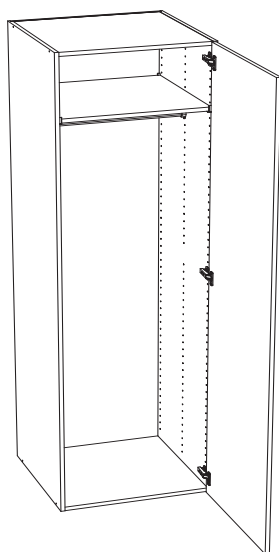

Linear Reflect
Med infälld retroformad spegel för extra karaktär 99006
6 595 kr/st

Förvaring

Högsåp - Ballingslöv

Original

Harmoni vit
Lucka i målad melamin

HG 715
Rostfritt borstat.
c/c 128 mm

Linnesåp

Garderob